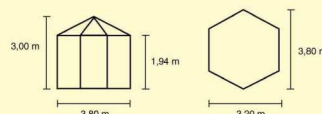

## Hliníkový zahradní pavilón

 Belas JS s.r.o.

Hera 9000

- **Hera 4500** • plocha 4,5 m<sup>2</sup>  
1 lamelové ventilační stěnové okénko

kód 20160 AL konstrukce + čiré tvrzené sklo 3mm

- **Hera 9000** • plocha 9,0 m<sup>2</sup>  
3 lamelová ventilační stěnová okénka

### Pavilón – série Hera 4500 - 9000

Pavilón je vyrobený z eloxovaných hliníkových profilů, skla a komůrkového polykarbonátu.

**Pavilón dodáváme ve dvou velikostech:**

- **Typ 4500** – průměr šestiúhelníku 256cm mezi vrcholy (230cm mezi stěnami), **výška 257cm** (plocha pavilónu cca 4,5 m<sup>2</sup>).

Pavilón dodáváme jako stavebnici s podrobným montážním návodem.

- **Typ 9000** – průměr šestiúhelníku 380cm mezi vrcholy (320cm mezi stěnami), **výška 300cm** (plocha pavilónu cca 9,0 m<sup>2</sup>).

Obsahem balení jsou **AL profily, lakovaná základna z pozinkovaného Fe plechu, prosklení, dvojité posuvné dveře 80x177cm, 3x výklopné stěnové větrací okénka s manuálním ovládáním**, veškerý spojovací materiál. Pavilón má boky prosklené čirým tvrzeným (bezpečnostním) sklem síly 3mm a střešku nerozbitným komůrkovým polykarbonátem síly 6mm. Prosklení je ukotheno do konstrukce pomocí nerezavějících svorek.