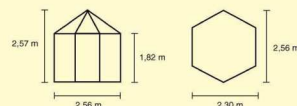

## Hliníkový zahradní pavilón

 Belas JS s.r.o.

Hera 9000

- **Hera 4500** • plocha 4,5 m<sup>2</sup>  
1 lamelové ventilační stěnové okénko

kód 20160 AL konstrukce + čiré tvrzené sklo 3mm

- **Hera 9000** • plocha 9,0 m<sup>2</sup>  
3 lamelová ventilační stěnová okénka

### Pavilón – série Hera 4500 - 9000

Pavilón je vyrobený z eloxovaných hliníkových profilů, skla a komůrkového polykarbonátu.

**Pavilón dodáváme ve dvou velikostech:**

- **Typ 4500** – průměr šestiúhelníku 256cm mezi vrcholy (230cm mezi stěnami), **výška 257cm** (plocha pavilónu cca 4,5 m<sup>2</sup>).

Pavilón dodáváme jako stavebnici s podrobným montážním návodem.

- **Typ 9000** – průměr šestiúhelníku 380cm mezi vrcholy (320cm mezi stěnami), **výška 300cm** (plocha pavilónu cca 9,0 m<sup>2</sup>).

Obsahem balení jsou **AL profily, lakovaná základna z pozinkovaného Fe plechu, prosklení, dvojité posuvné dveře 80x177cm, 3x výklopné stěnové větrací okénka s manuálním ovládáním**, veškerý spojovací materiál. Pavilón má boky prosklené čirým tvrzeným (bezpečnostním) sklem síly 3mm a střešku nerozbitným komůrkovým polykarbonátem síly 6mm. Prosklení je ukotheno do konstrukce pomocí nerezavějících svorek.