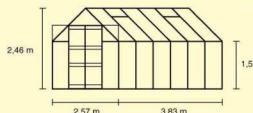

kód 20111 samotná AL konstrukce bez prosklení
kód 22111 AL konstrukce + čiré tvrzené sklo 3mm
kód 23111 AL konstrukce + komůrkový polykarbonát 6mm
kód 20365 základna – lakovaný pozinkovaný plech

- Uranus 11500 • plocha 11,5m²
  4 ventilační střešní okénka