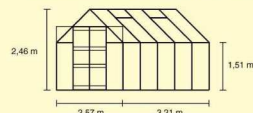

kód 20110 samotná AL konstrukce bez prosklení
kód 22110 AL konstrukce + čiré tvrzené sklo 3mm
kód 23110 AL konstrukce + komůrkový polykarbonát 6mm
kód 20364 základna – lakovaný pozinkovaný plech

- Uranus 9900 • plocha 9,9m²
  4 ventilační střešní okénka