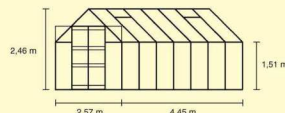

kód 20112 samotná AL konstrukce bez prosklení
kód 22112 AL konstrukce + čiré tvrzené sklo 3mm
kód 23112 AL konstrukce + komůrkový polykarbonát 6mm
kód 20366 základna – lakovaný pozinkovaný plech

Veškeré datazy můžete směřovat na náš email: belasJSsro@seznam.cz

Celou nabídku skleníků (vč. příslušenství) a stříšek naleznete na internetové adrese www.belas.cz