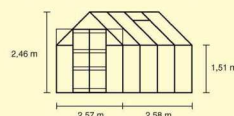

kód 20109 samotná AL konstrukce bez prosklení
kód 22109 AL konstrukce + čiré tvrzené sklo 3mm
kód 23109 AL konstrukce + komůrkový polykarbonát 6mm
kód 20363 základna – lakovaný pozinkovaný plech

- Uranus 8300 • plocha 8,3m²
  4 ventilační střešní okénka