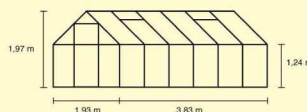

- kód 20104 samotná AL konstrukce bez prosklení
- kód 22104 AL konstrukce + čiré tvrzené sklo 3mm
- kód 23104 AL konstrukce + komůrkový polykarbonát 4mm
- kód 20362 základna – lakovaný pozinkovaný plech

Veškeré datazy můžete směřovat na náš email: belasJSsro@seznam.cz

Celou nabídku skleníků (vč. příslušenství) a stříšek naleznete na internetové adrese www.belas.cz