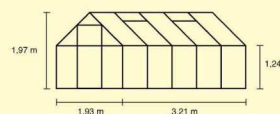

- kód 20103 samotná AL konstrukce bez prosklení
- kód 22103 AL konstrukce + čiré tvrzené sklo 3mm
- kód 23103 AL konstrukce + komůrkový polykarbonát 4mm
- kód 20361 základna – lakovaný pozinkovaný plech

- Venus 7500 • plocha 7,4 m²
  2 ventilační střešní okénka