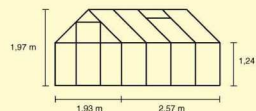

- kód 20102 samotná AL konstrukce bez prosklení
- kód 22102 AL konstrukce + čiré tvrzené sklo 3mm
- kód 23102 AL konstrukce + komůrkový polykarbonát 4mm
- kód 20360 základna – lakovaný pozinkovaný plech

- Venus 6200 • plocha 6,2 m²
  2 ventilační střešní okénka